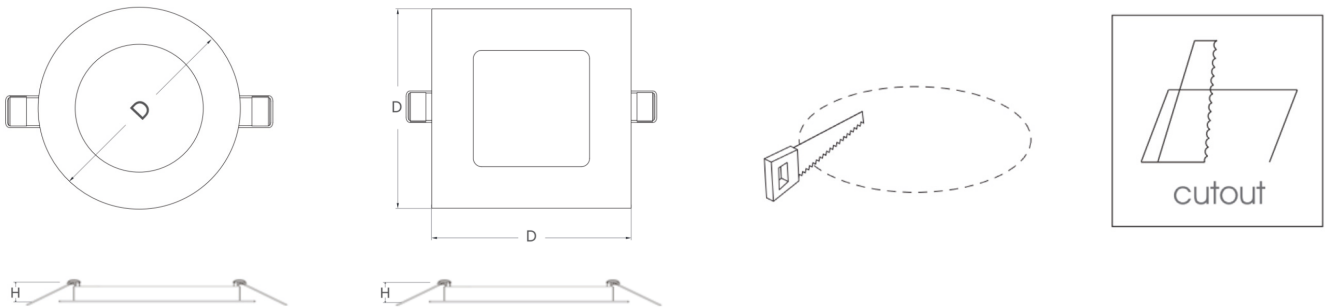

Dimensional Drawing

Type	H(mm)	D(mm)	Cut Size(mm)
LEDDownlightRc-HPF ESII R100-6W	31	113	Φ100
LEDDownlightRc-HPF ESII R125-9W	31	140	Φ125
LEDDownlightRc-HPF ESII R150-12W	31	163	Φ150
LEDDownlightRc-HPF ESII R175-18W	31	188	Φ175
LEDDownlightRc-HPF ESII R200-18W	31	213	Φ200
LEDDownlightRc-HPF ESII R200-24W	31	213	Φ200
LEDDownlightRc-HPF ESII R250-30W	31	263	Φ250
LEDDownlightRc-HPF ESII S100-6W	31	113	100*100
LEDDownlightRc-HPF ESII S150-12W	31	163	150*150
LEDDownlightRc-HPF ESII S200-18W	31	213	200*200
LEDDownlightRc-HPF ESII S200-24W	31	213	200*200