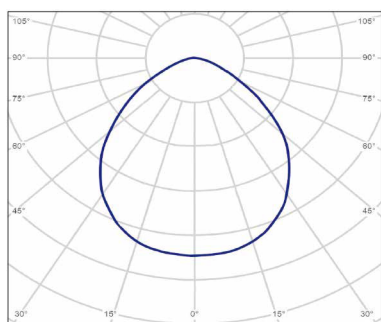

## Packaging Information

Item		Single Box(1pc/box)		Outer box		
Item Code	Item Description	Dimensions(mm) (LxWxH)	Gross Weight (kg)	Dimensions(mm) (LxWxH)	Gross Weight (kg)	Packing Qty (pcs/CTN)
709000074100	LED Floodlight-E IV 10W-3000-GY-GP	127*30*170	0.45	330*270*190	8.90	20
709000074200	LED Floodlight-E IV 10W-5700-GY-GP	127*30*170	0.45	330*270*190	8.90	20
709000074300	LED Floodlight-E IV 20W-3000-GY-GP	143*32*180	0.55	350*300*200	11.00	20
709000074400	LED Floodlight-E IV 20W-5700-GY-GP	143*32*180	0.55	350*300*200	11.00	20
709000074500	LED Floodlight-E IV 30W-3000-GY-GP	178*38*189	0.80	370*210*210	8.00	10
709000074600	LED Floodlight-E IV 30W-5700-GY-GP	178*38*189	0.80	370*210*210	8.00	10
709000074700	LED Floodlight-E IV 50W-3000-GY-GP	213*36*231	1.06	390*225*250	10.55	10
709000074800	LED Floodlight-E IV 50W-5700-GY-GP	213*36*231	1.06	390*225*250	10.55	10
709000074900	LED Floodlight-E IV 70W-3000-GY-GP	301*45*312	2.20	385*315*335	17.60	8
709000075000	LED Floodlight-E IV 70W-5700-GY-GP	301*45*312	2.20	385*315*335	17.60	8
709000075100	LED Floodlight-E IV 100W-3000-GY-GP	301*45*312	2.35	385*315*335	18.80	8
709000075200	LED Floodlight-E IV 100W-5700-GY-GP	301*45*312	2.35	385*315*335	18.80	8
709000075300	LED Floodlight-E IV 150W-3000-GY-GP	363*49*372	3.56	375*265*395	17.80	5
709000075400	LED Floodlight-E IV 150W-5700-GY-GP	363*49*372	3.56	375*265*395	17.80	5
709000075500	LED Floodlight-E IV 200W-3000-GY-GP	411*54*418	4.73	425*235*440	18.90	4
709000075600	LED Floodlight-E IV 200W-5700-GY-GP	411*54*418	4.73	425*235*440	18.90	4

## Dimensional Drawing

Model	L(mm)	W(mm)	H(mm)	D(mm)
LED FL-E IV 10W	122	95	26	71
LED FL-E IV 20W	138	108	28	80
LED FL-E IV 30W	172	133	34	106
LED FL-E IV 50W	200	165	32	118
LED FL-E IV 70W	286	236	40	175
LED FL-E IV 100W	286	236	40	175
LED FL-E IV 150W	350	288	45	215
LED FL-E IV 200W	400	333	50	260

## Photometric Data

100D (10-50W)

60D (70-200W)