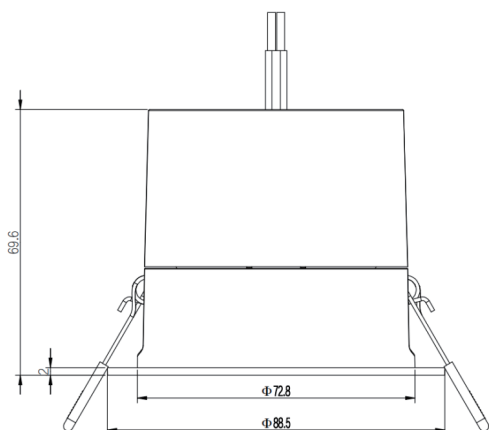

Dimensional Drawing