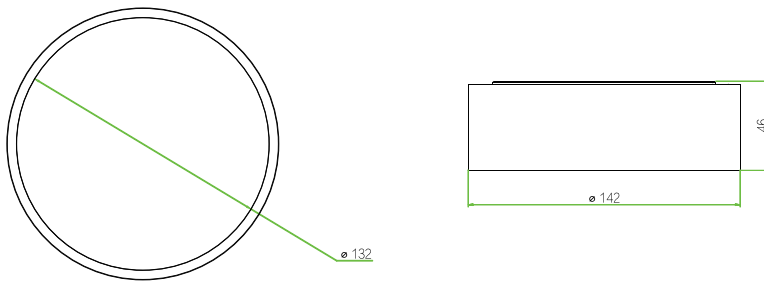

Dimensional Drawing

Type	H(mm)	D(mm)
LED-DL-SM-US R85-6W	45	Φ 87
LED-DL-SM-US R85-9W	45	Φ 87
LED-DL-SM-US R110-14W	45	Φ 112
LED-DL-SM-US R140-18W	45	Φ 142
LED-DL-SM-US R140-24W	45	Φ 142

Photometric Data